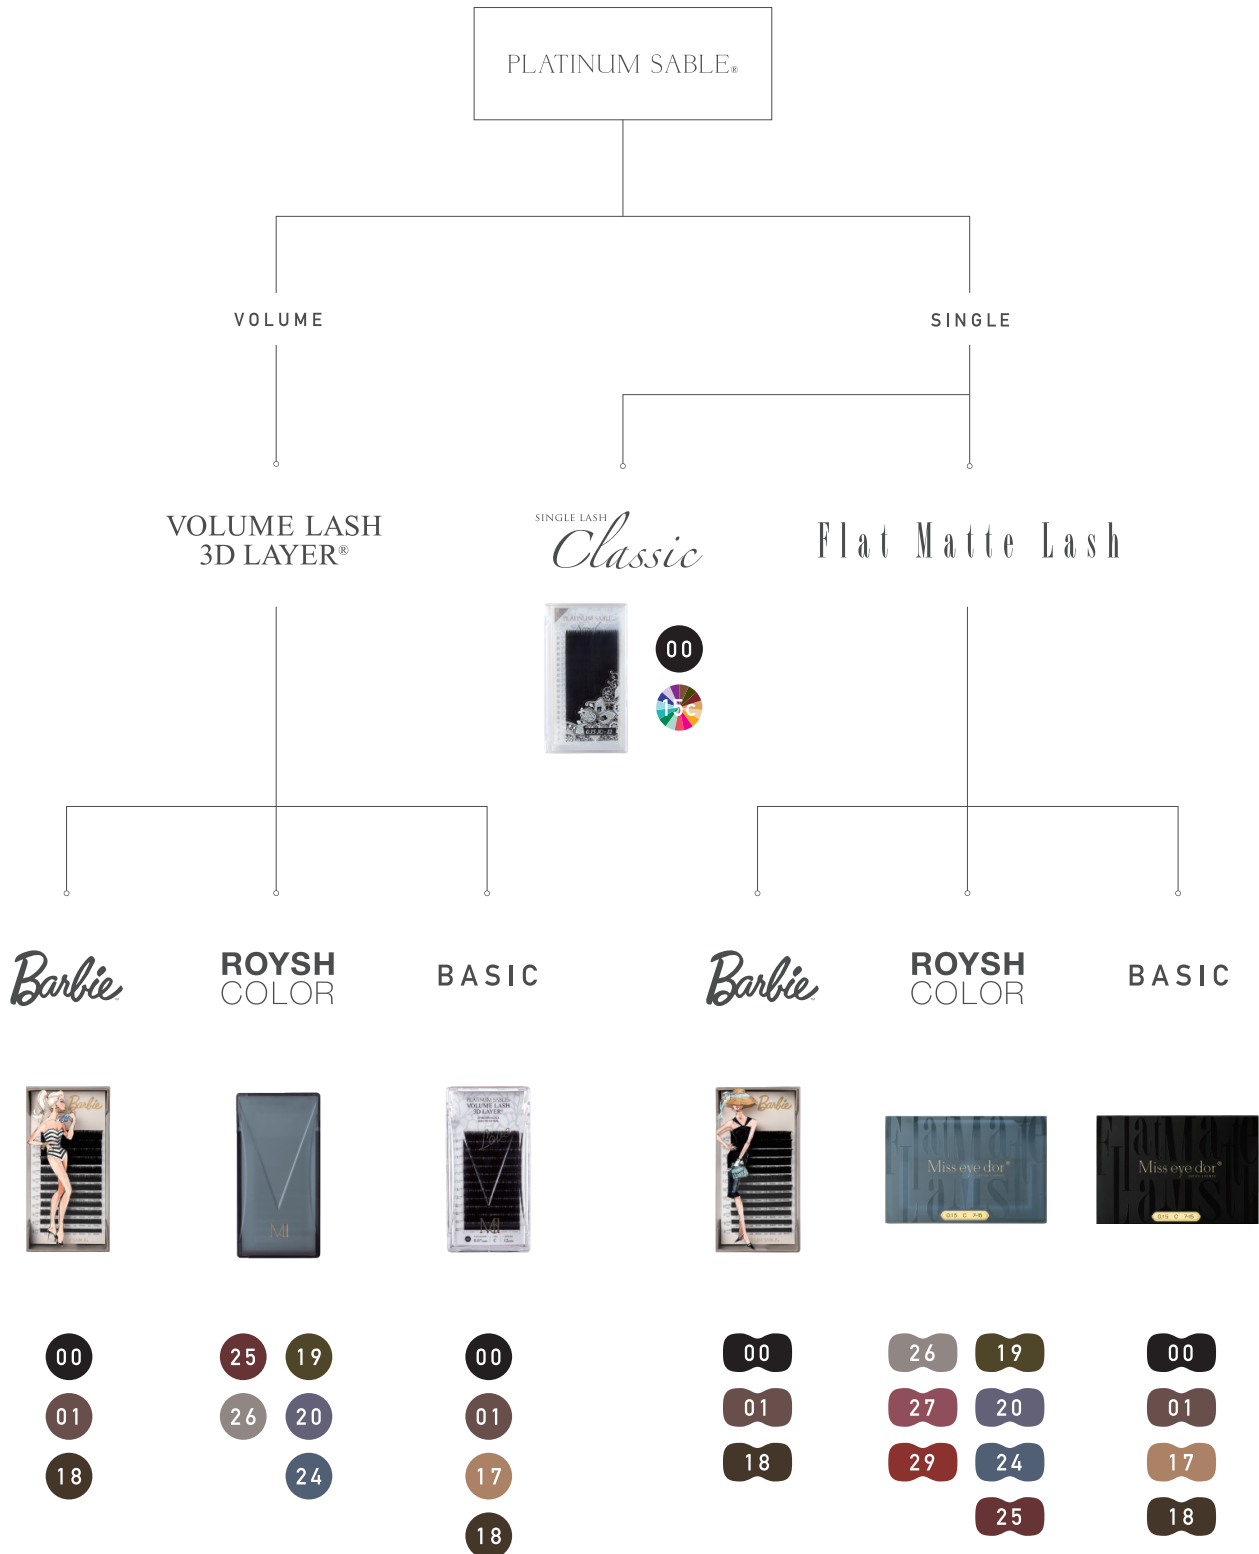

エクステ一覧
EYELASH EXTENSION

EYELASH EXTENSION

FLAT MATTE LASH

BASIC	00	CURL	J JC C CC L LC LD	0.10		MIX 7-15mm
		LENGTH	6 7 8-13 14 15	0.15	0.20	
BASIC	01 17 18	CURL	J JC C CC L LC LD			MIX 7-15mm
		LENGTH	6 7 8-13 14 15	0.15	0.20	
ROYSH COLOR	19 20 24 25 26 27 29	CURL	J JC C CC L LC LD			MIX 7-15mm
		LENGTH	6 7 8-13 14 15	0.15		
Barbie	00 01 18	CURL	J JC C CC L LC LD			MIX 7-13mm (一部 8-12mm)
		LENGTH	6 7 8-13 14 15	0.15	0.20	

VOLUME LASH
3D LAYER

BASIC	00	CURL	J JC C CC L LC LD	0.05	0.07	MIX 7-15mm
		LENGTH	6 7 8-13 14 15			
BASIC	01 17 18	CURL	J JC C CC L LC LD		0.07	MIX 7-15mm
		LENGTH	6 7 8-13 14 15			
ROYSH COLOR	19 20 24 25 26	CURL	J JC C CC L LC LD		0.07	MIX 7-15mm
		LENGTH	6 7 8-13 14 15			
Barbie	00 01 18	CURL	J JC C CC L LC LD		0.07	MIX 7-13mm (一部 8-12mm)
		LENGTH	6 7 8-13 14 15			

SINGLE LASH
CLASSIC

BLACK	00	CURL	J JC C CC D	0.12	0.15	MIX 7-15mm
		LENGTH	6 7 8-13 14 15	0.18	0.20	
COLOR15	🌈	CURL	J JC C CC D		0.15	MIX -
		LENGTH	6 7 8-13 14 15			